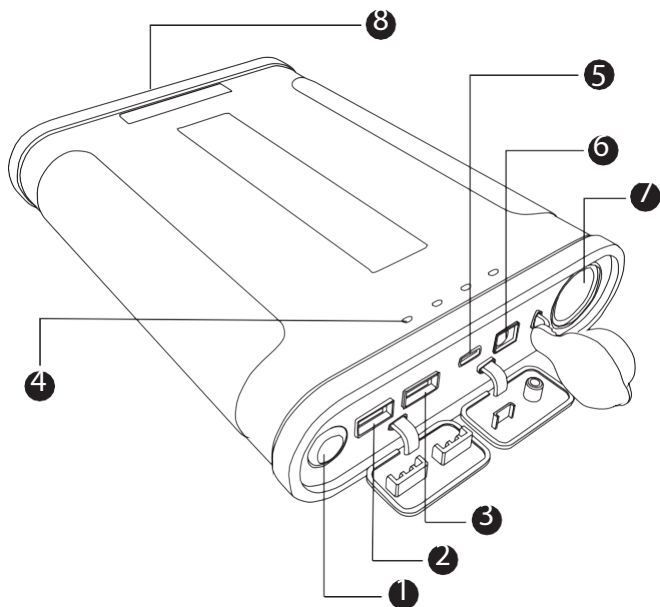

světlo LED. Díky tomu je Power Rebel 48K ideálním společníkem pro napájení v přírodě.

Váš balíček obsahuje: Rebelcell Power Rebel 48K, nabíječka 15V2A DC, držáky, manuál.

SPECIFIKACE PRODUKTU POWER REBEL 48K

Inteligentní deska plošných spojů: nabízí ochranu proti vstupnímu a výstupnímu přepětí, přebíjení a vybíjení baterie, nadproud na výstupu.

IDENTIFIKACE DÍLŮ

1 Tlačítko zapnutí/vypnutí

2 Výstup USB-A 1

3 Výstup USB-A 2